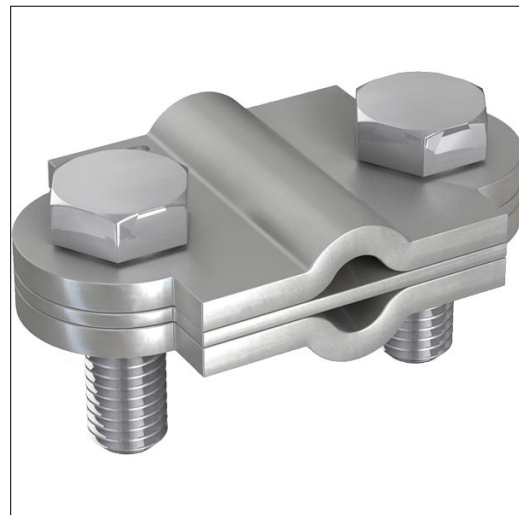

ELIT FKLEM-V2A-810MM

Afbryderklemme V2A Ø8-10mm | flad 30-40mm

Afbryderklemme V2A rund Ø8-10mm | flad 30-40mm

Teknisk beskrivelse

Afbryderterminal, Vario, fremstillet af rustfrit stål i henhold til EN 62561-1 til testforbindelser Ø 8 - 10 mm eller flad 30 - 40 mm.

Skrue: [2x] Sekskantbolt M10, rustfrit stål V2A. Det originale Vario-system er en prisvenlig og praktisk løsning til tilslutning af ledere i forskellige former. Alle dele er udskiftelige.

Fordele:

Afbryderterminal i rustfrit stål i henhold til EN 62561-1
Til testforbindelser rund leder Ø 8 - 10 mm eller flad 30 - 40 mm

Produkt navn/ Art.nr/ GTIN	ELIT FKLEM-V2A-810MM/ 40180018/ 7070810015849
Ifølge:	EN 62561-1
	8 - 10