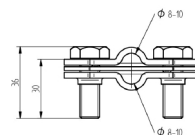

ELIT FKLEM-V2A-810MM

Afbryderklemme V2A Ø8-10mm | flad 30-40mm

Afbryderklemme V2A rund Ø8-10mm | flad 30-40mm

Teknisk beskrivelse

Afbryderterminal, Vario, fremstillet af rustfrit stål i henhold til EN 62561-1 til testforbindelser Ø 8 - 10 mm eller flad 30 - 40 mm.

Skrue: [2x] Sekskantbolt M10, rustfrit stål V2A. Det originale Vario-system er en prisvenlig og praktisk løsning til tilslutning af ledere i forskellige former. Alle dele er udskiftelige.

Fordele:

Afbryderterminal i rustfrit stål i henhold til EN 62561-1
Til testforbindelser rund leder Ø 8 - 10 mm eller flad 30 - 40 mm

Produkt navn/ Art.nr/ GTIN	ELIT FKLEM-V2A-810MM/ 40180018/ 7070810015849
Ifølge:	EN 62561-1
	8 - 10